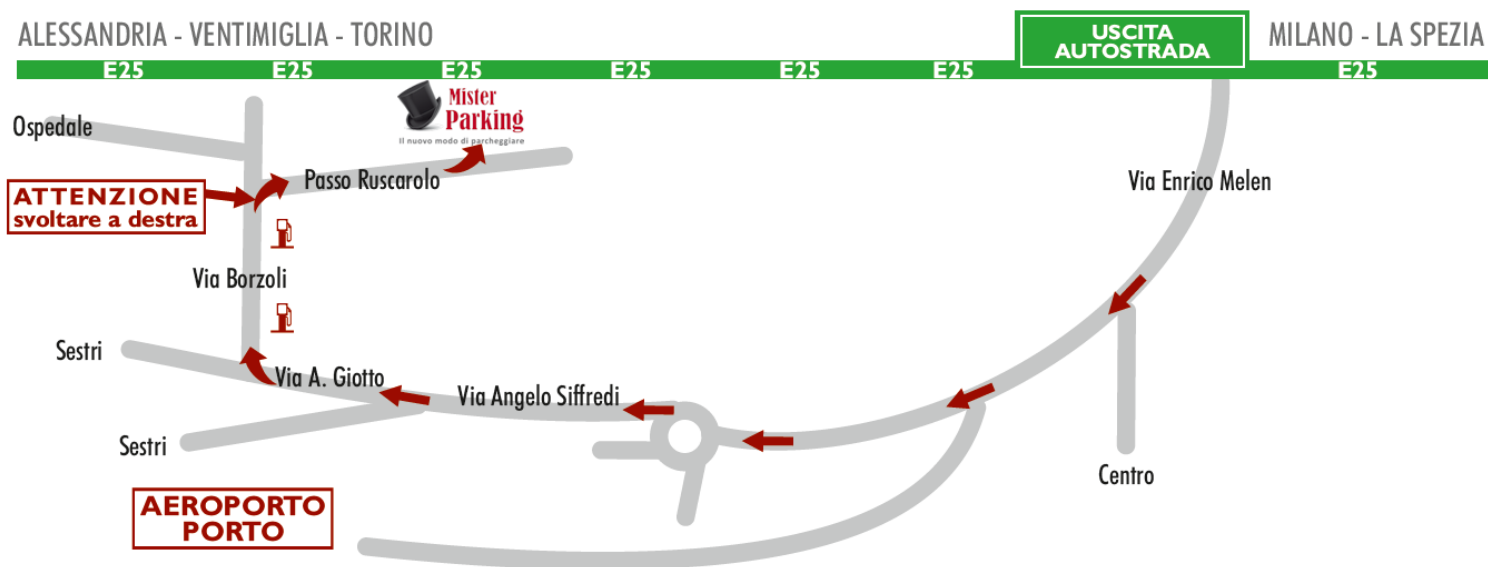

Mister Parking

Il nuovo modo di parcheggiare

Genova

Raggiungerci da autostrada: Arrivando dall'Autostrada prendere uscita Genova Aereoporto, proseguire per diritto al PRIMO BIVIO TENERE LA DESTRA DIREZIONE SAVONA - AEROPORTO al SECONDO BIVIO TENERE ANCORA LA DESTRA DIREZIONE SAVONA fino alla rotonda, prendi la PRIMA USCITA e prendi Via Angelo Siffredi, prosegui su Via Giotto per 200 mt. (CINQUE SEMAFORI DALLA ROTONDA SINO ALLA SVOLTA A DESTRA), svolta a DESTRA IN VIA BORZOLI (INDICAZIONE OSPEDALE- CARABINIERI) per 500mt., **DOPO IL SECONDO DISTRIBUTORE Q8 SVOLTA A DESTRA IN PASSO RUSCAROLO** e ci troverai a 50 mt. sulla sinistra.

Raggiungerci dall'Aereoporto di Genova: uscire dal Terminal, alla rotonda prosegui per Via Pionieri e Aviatori d'Italia, dopo 1,1 km alla rotonda prendi la 2^a uscita e prendi Via Angelo Siffredi, prosegui su Via Giotto per 200 mt., svolta a destra in via Borzoli per 500mt., svolta a destra in Passo Ruscarolo e ci troverai a 50 mt. sulla sinistra.

Raggiungerci dal Porto di Genova: uscire dal Terminal Crociere, alla rotonda prendi la 1^a uscita e prendi Via Angelo Scarsellini, proseguire su Strada Statale 1 Via Aurelia per km. 3,7, alla rotonda prendi la 2^a uscita e prendi Via Angelo Siffredi, prosegui su Via Giotto per 200 mt., svolta a destra in via Borzoli per 500mt., svolta a destra in Passo Ruscarolo e ci troverai a 50 mt. sulla sinistra.